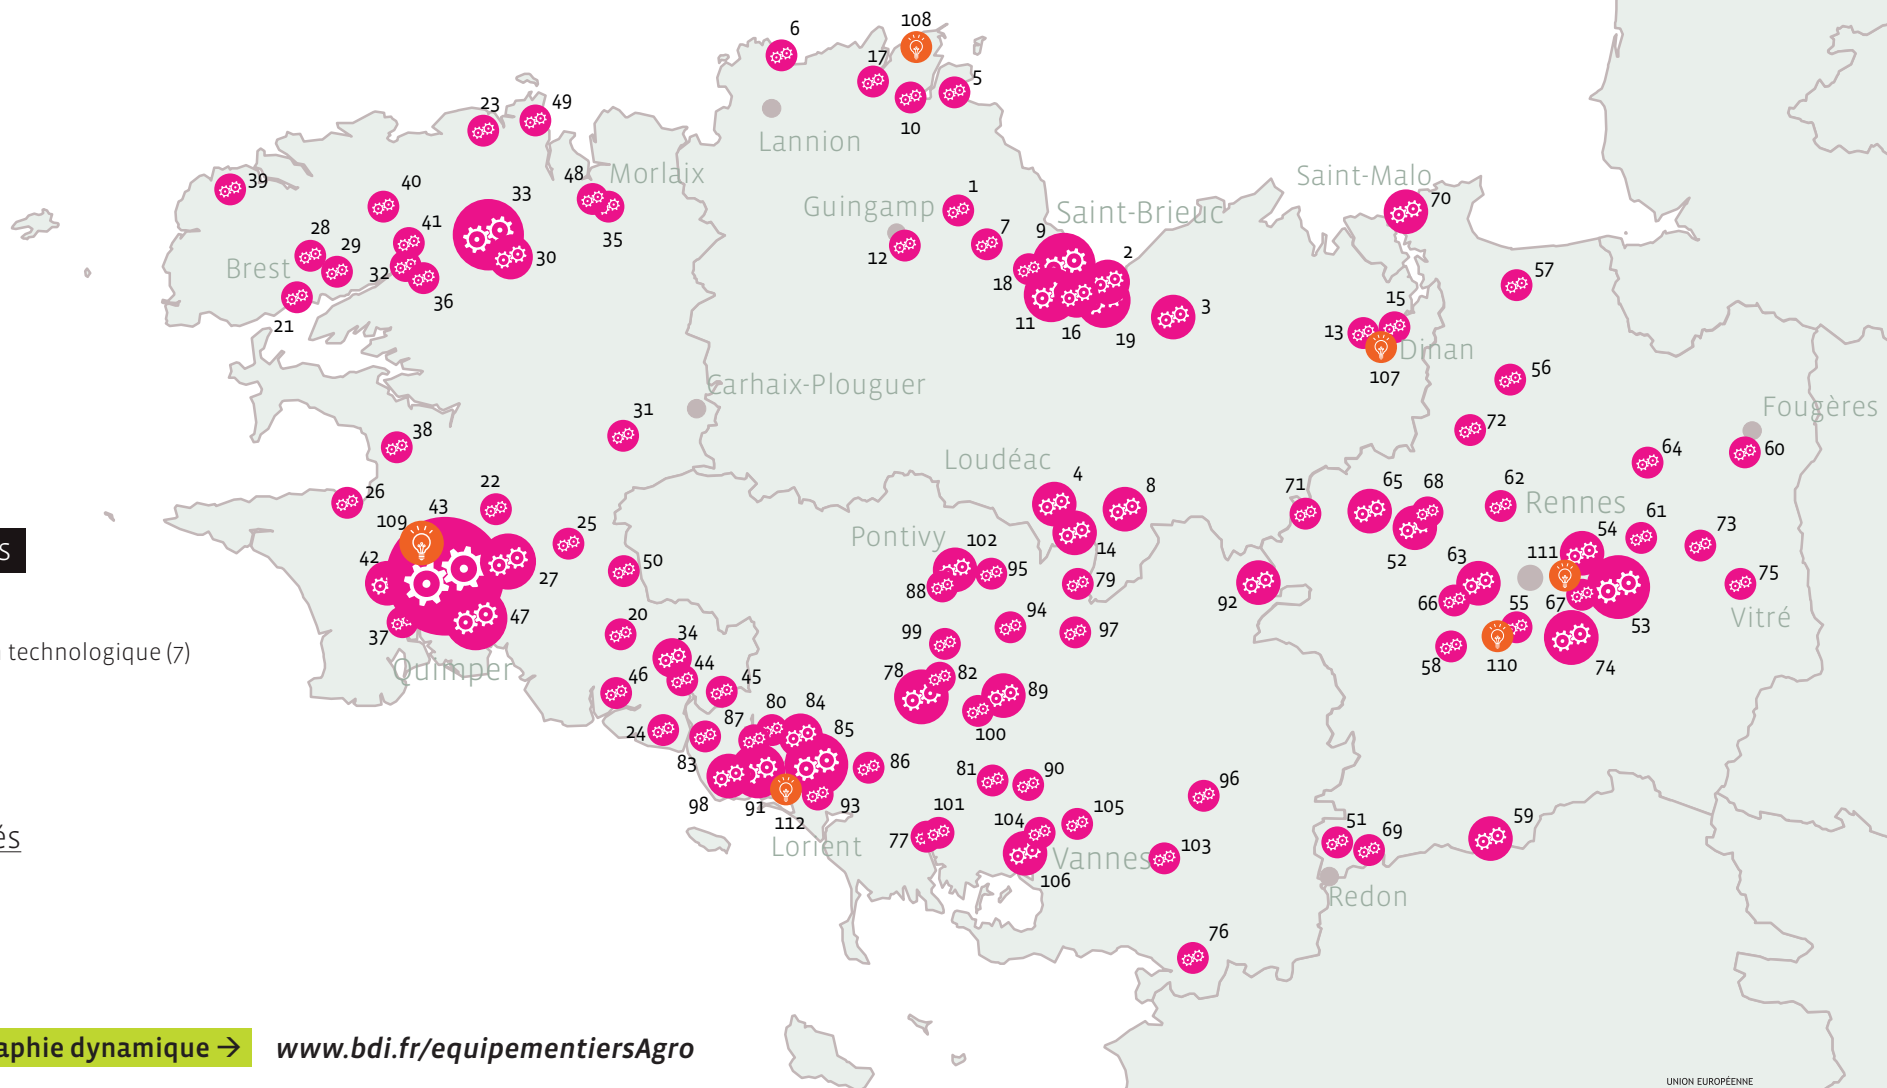

BRETAGNE ^{BE}

Équipementiers agroalimentaires

Les usines agroalimentaires intègrent de plus en plus de nouvelles technologies, le numérique, la robotisation, le big data,...

La Bretagne, première région agroalimentaire française, compte ainsi de nombreux équipementiers qui développent ces technologies au niveau régional, mais aussi à l'exportation.

/ Type de structures

-  Centre d'innovation technologique (7)
-  Entreprise (173)

En nombre d'entités

/ Accéder à la cartographie dynamique → www.bdi.fr/equipementiersAgro

LES ÉQUIPEMENTIERS AGRO-ALIMENTAIRE EN BRETAGNE